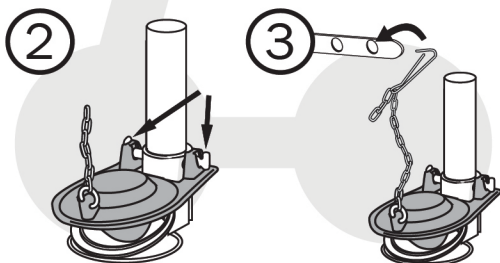

① **Least water flushed (position 12)**
 Descarga mínima de agua (posición 12)

Most water flushed (position 6)
 Descarga máxima de agua (posición 6)

Exclusive longest lasting red rubber resists:

- ✓ Chloramines
- ✓ Chlorine
- ✓ City water treatment
- ✓ Hard water
- ✓ Well water

La goma roja exclusiva de mayor duración resiste:

- ✓ Cloraminas
- ✓ Cloro
- ✓ Agua de ciudad
- ✓ Agua dura
- ✓ Agua de pozo

 Toilet Flapper Features™	Korky Flapper Models Modelos de tapón de Korky			
	Original No. 54BP	Plus No. 2001BP	Adjustable No. 2004BP	Water-Saver No. 16BP or 100BP
Universal Fit - standard 2" flush valves El tapón universal se adapta a las válvulas para descarga de inodoro estándar de 5,08 cm	●	●	●	●
Chlorine Resistant Resistente al cloro		●	●	●
Adjustable Regulable			●	●
Optimizes water use for any toilet Optimiza el uso de agua en todos los inodoros				●
Bacteria		●	●	●