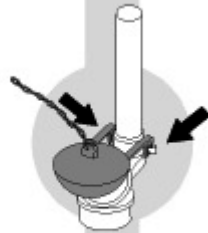

No. 58BP

Fits Kohler® Models:

- Wellworth™(3500, 3502, 3504, 3510, 3512, 3514)
- Rialto™(3402, before 1998)
- San Raphael™(3395, 3397, before 1998)
- San Miguel™(3406)
- Rochelle™(3385, before 1998)
- Cabernet™ (3408)
- Cayuga™(3440)
- Highline™(3518, 3527)
- Vintage™(3410, 3411, 3412, 3413)
- Pallare™(3383, before 1998)
- Wellington™(3415)
- Wellesly™(3441)
- Bolton™(3450, 3475)
- Solstice™(14076)