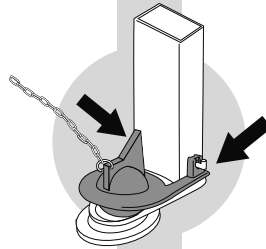

No. 2012BP

Fits Kohler® 1-piece Models:

- San Raphael™(3384, aa, ba rev)
- Rialto™(3386, aa, ba, ca revs)
- Santa Rosa™(3323)
- Revival™(3360)
- Gabrielle™(3322)
- Memoirs™(3451, 3453)
- Portrait™(3357)
- Ankara™(14230-TF)

OFF

Apagado

Tank model
number is printed
on inside back wall
of tank.

El número de
modelo del tanque
está impreso en la
parte trasera del
tanque.

ON

Encendido

**UPC:
049057102268**

Kohler®, San Raphael™, Rialto™, Santa Rosa™, Revival™, Gabrielle™, Memoirs™, Portrait™ & Ankara™ are registered trademarks of Kohler Co.