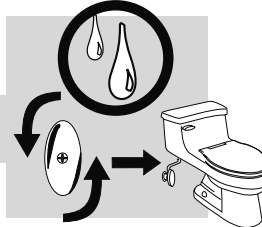

ON
Encendido