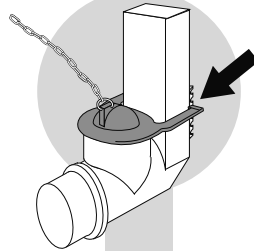

No. 2011BP

Fits Kohler® 1-piece Models:

- San Raphael™(3384, cb rev)
- Rialto™(3386, da, ea, fa revs)
- Rosario™(3434, fb rev)

OFF
Apagado

Tank model number is printed on inside back wall of tank.

El número de modelo del tanque está impreso en la pared interior de la parte trasera del tanque.