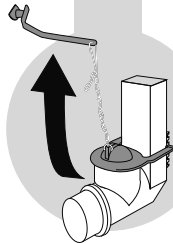

No. 2011BP

Fits Kohler® 1-piece Models:

- San Raphael™(3384, cb rev)
- Rialto™(3386, da, ea, fa revs)
- Rosario™(3434, fb rev)

OFF
Apagado

Tank model number is printed on inside back wall of tank.

El número de modelo del tanque está impreso en la pared interior de la parte trasera del tanque.